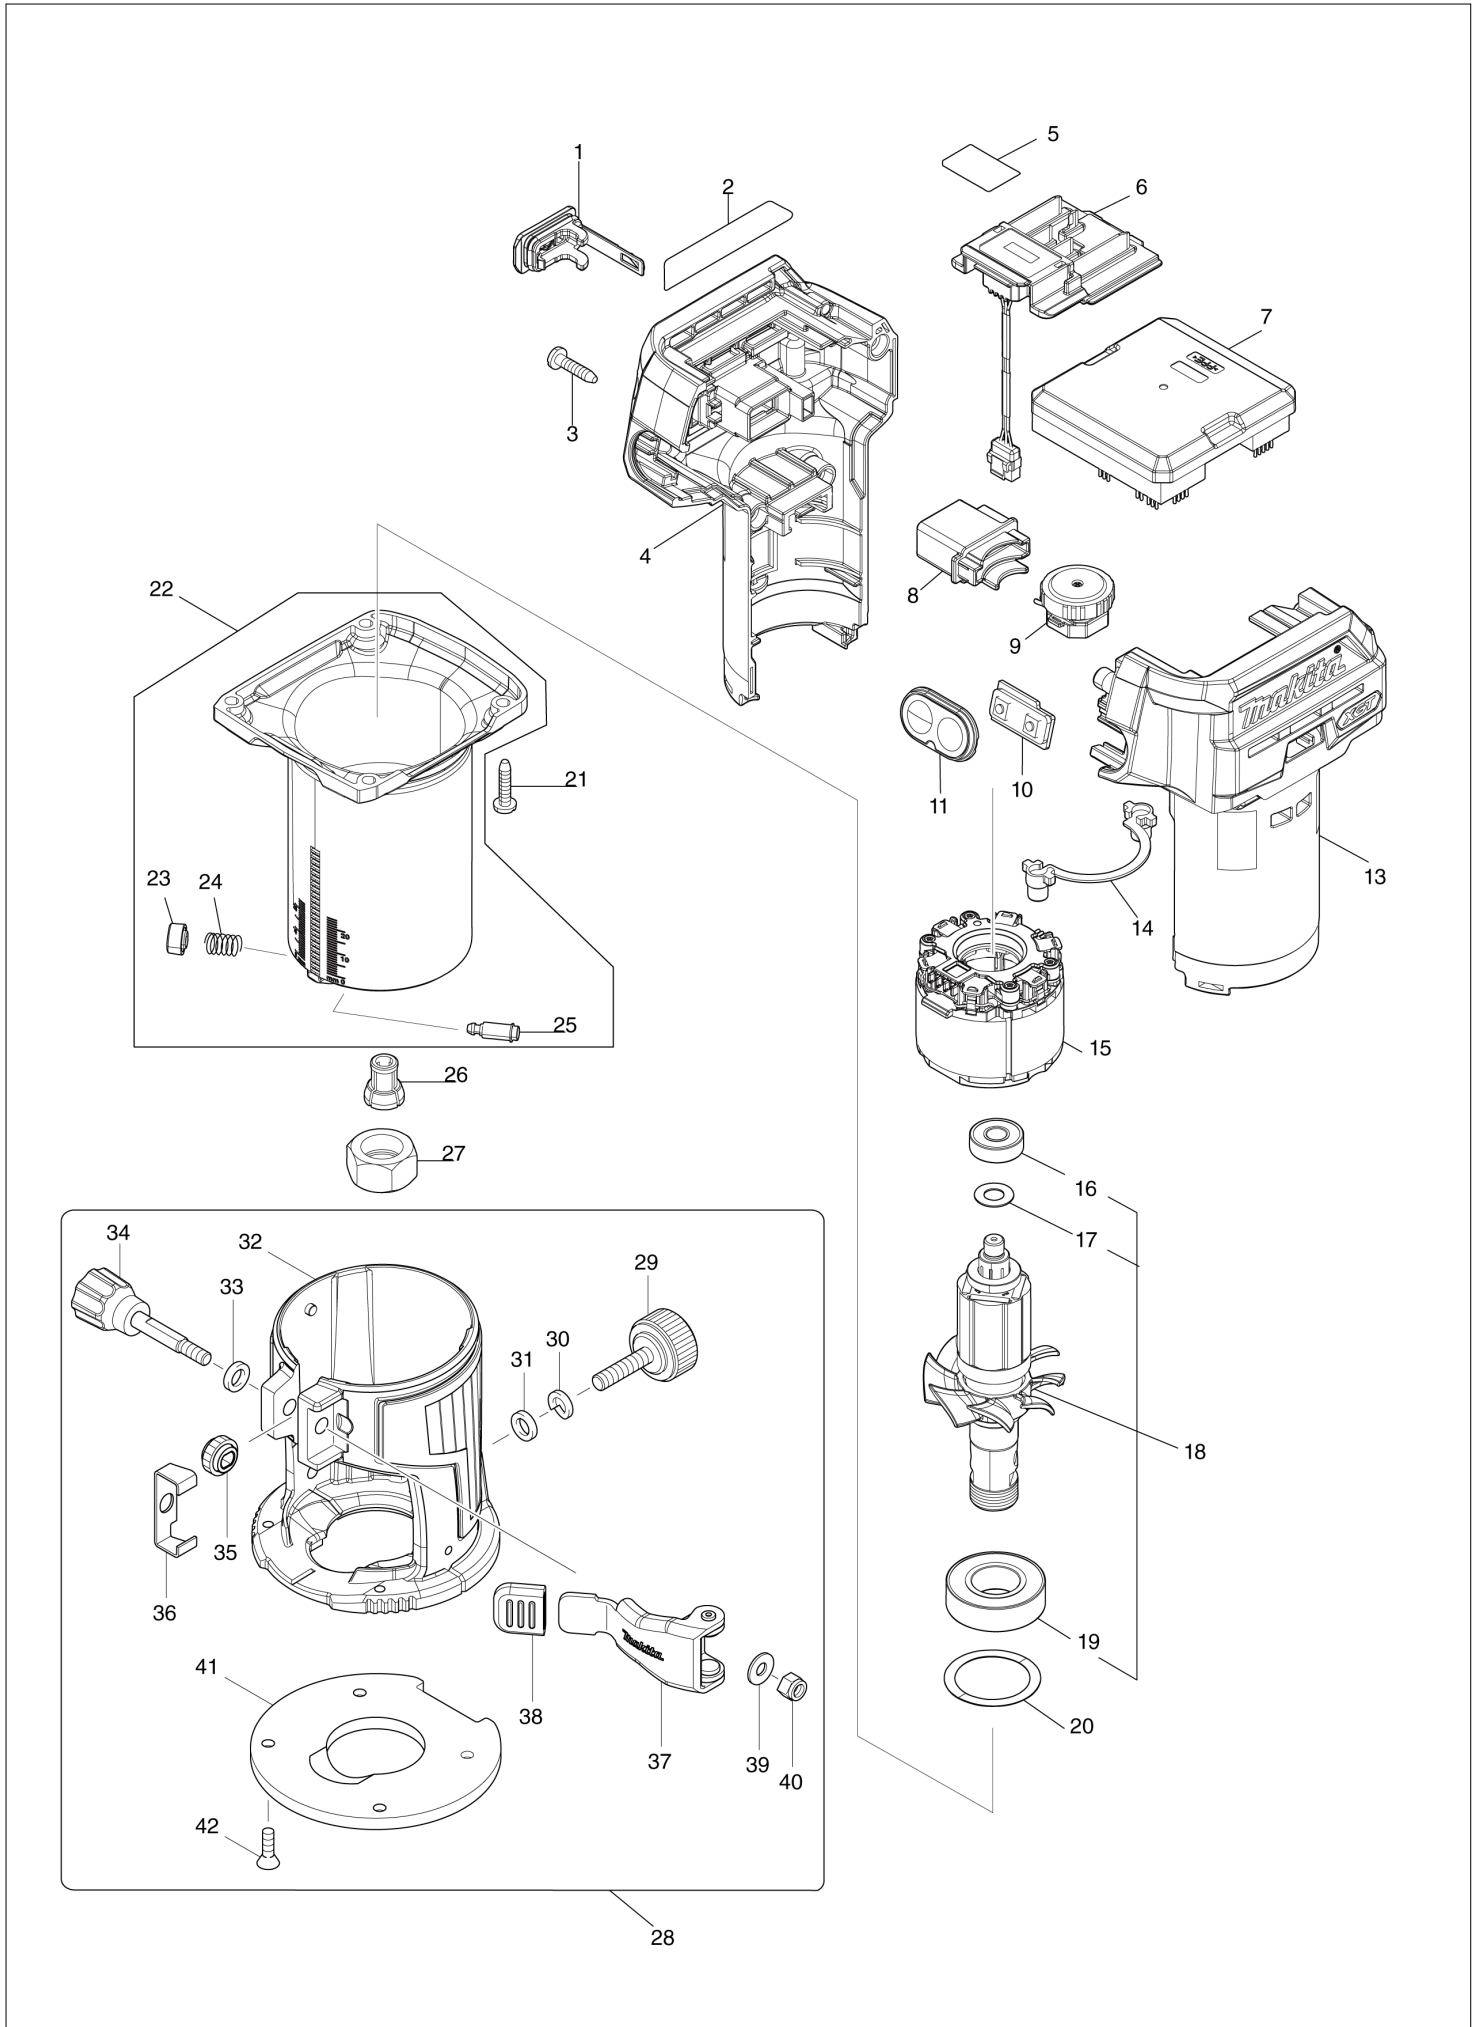

(MX) RT001G / CORDLESS TRIMMER

MX	MEXICO

RT001G / CORDLESS TRIMMER

Item	Sub	Parts No.	Parts Description	Qty	I/C	E/C No.	Close No.	Remark
001		140F99-0	CAP COMPLETE	1				
	C10	213A05-9	O-RING16	1				
002		8116J2-5	RT001G NAME PLATE	1				
003		266326-2	TAPPING SCREW 4X18	4				
004		183V78-1	HOUSING SET	1				
	C10	263005-3	RUBBER PIN 6	2				
	C20	8007R2-2	XGT LOGO LABEL	1				
	D10		INC. 13					
005		8116J9-1	RT001G SERIAL NO. LABEL	1				
006		632P49-4	TERMINAL UNIT	1				
007		620H85-4	CONTROLLER	1				
008		413E39-8	DIAL COVER	1				
009		620H86-2	DIAL CIRCUIT	1				
010		620H87-0	SWITCH CIRCUIT	1				
011		144662-5	SWITCH PLATE COMPLETE	1				
013		183V78-1	HOUSING SET	1				
	C10	263005-3	RUBBER PIN 6	2				
	C20	8007R2-2	XGT LOGO LABEL	1				
	D10		INC. 4					
014		620721-4	LED CIRCUIT	1				
015		629B02-5	STATOR	1				
016		210017-7	BALL BEARING 607DDW	1				
017		253186-1	FLAT WASHER 7	1				
018		519735-7	ROTOR ASS'Y	1				
	D10		INC. 16,17,19					
019		210301-0	BALL BEARING 6003DDW	1				
020		253906-3	WAVE WASHER 26	1				
021		266326-2	TAPPING SCREW 4X18	4				
022		136686-5	OUTER HOUSING ASS'Y	1				
	D10		INC. 23-25					
023		452468-0	PUSH BUTTON	1				
024		233127-3	COMPRESSION SPRING 7	1				
025		256437-1	PIN 4	1				
026		763637-1	COLLET CONE 1/4"	1				
027		763615-1	COLLET NUT	1				
028		196613-4	TRIMMER BASE SET	1				
	D10		INC. 29-42					
029		265763-7	THUMB SCREW M6X25	1				
030		253428-3	SPRING WASHER 6	1				
031		941151-9	FLAT WASHER 6	1				
032		142403-3	TRIMMER BASE COMPLETE	1				
033		941151-9	FLAT WASHER 6	1				
034		265792-0	THUMB SCREW M5X35	1				
035		227262-7	SPUR GEAR 16	1				
036		346392-6	CAM PLATE	1				
037		163524-8	LOCK LEVER COMPLETE	1				
038		424396-9	RUBBER CAP	1				
039		941101-4	FLAT WASHER 5	1				
040		252103-8	HEX. LOCK NUT M5-8	1				
041		454842-8	BASE PROTECTOR	1				
042		912112-6	COUNTERSUNK HEAD SCREW M4X10	4				
A01		122965-7	STRAIGHT GUIDE ASSEMBLY	1				
	C10	252649-4	THUMB NUT M6	1				
	C20	266339-3	CAP SQUARE NECK BOLT M6X20	1				
	C30	346382-9	GUIDE PLATE	1				
A02		195559-1	DUST NOZZLE SET	1				
	C10	265774-2	THUMB SCREW M4X19	1				
A03		343577-5	TEMPLET GUIDE 10	1				
A04		781011-1	WRENCH 22	1				
A05		781039-9	WRENCH 13	1				
A08B		344364-5	TEMPLET GUIDE 16	1				
A20B		831327-5	TOOL BAG	1				
A25B		412393-7	BATTERY COVER	2				
A26B		***DC40RA	DC40RA FAST CHARGER	1				
	D10		COMPO-PARTS					

B:RT001GM201(L)

Interchange
O : Yes
X : No
< : the new part can be substituted for the current.
> : the current part can be substituted for the new.
S : Interchangeable as a set.